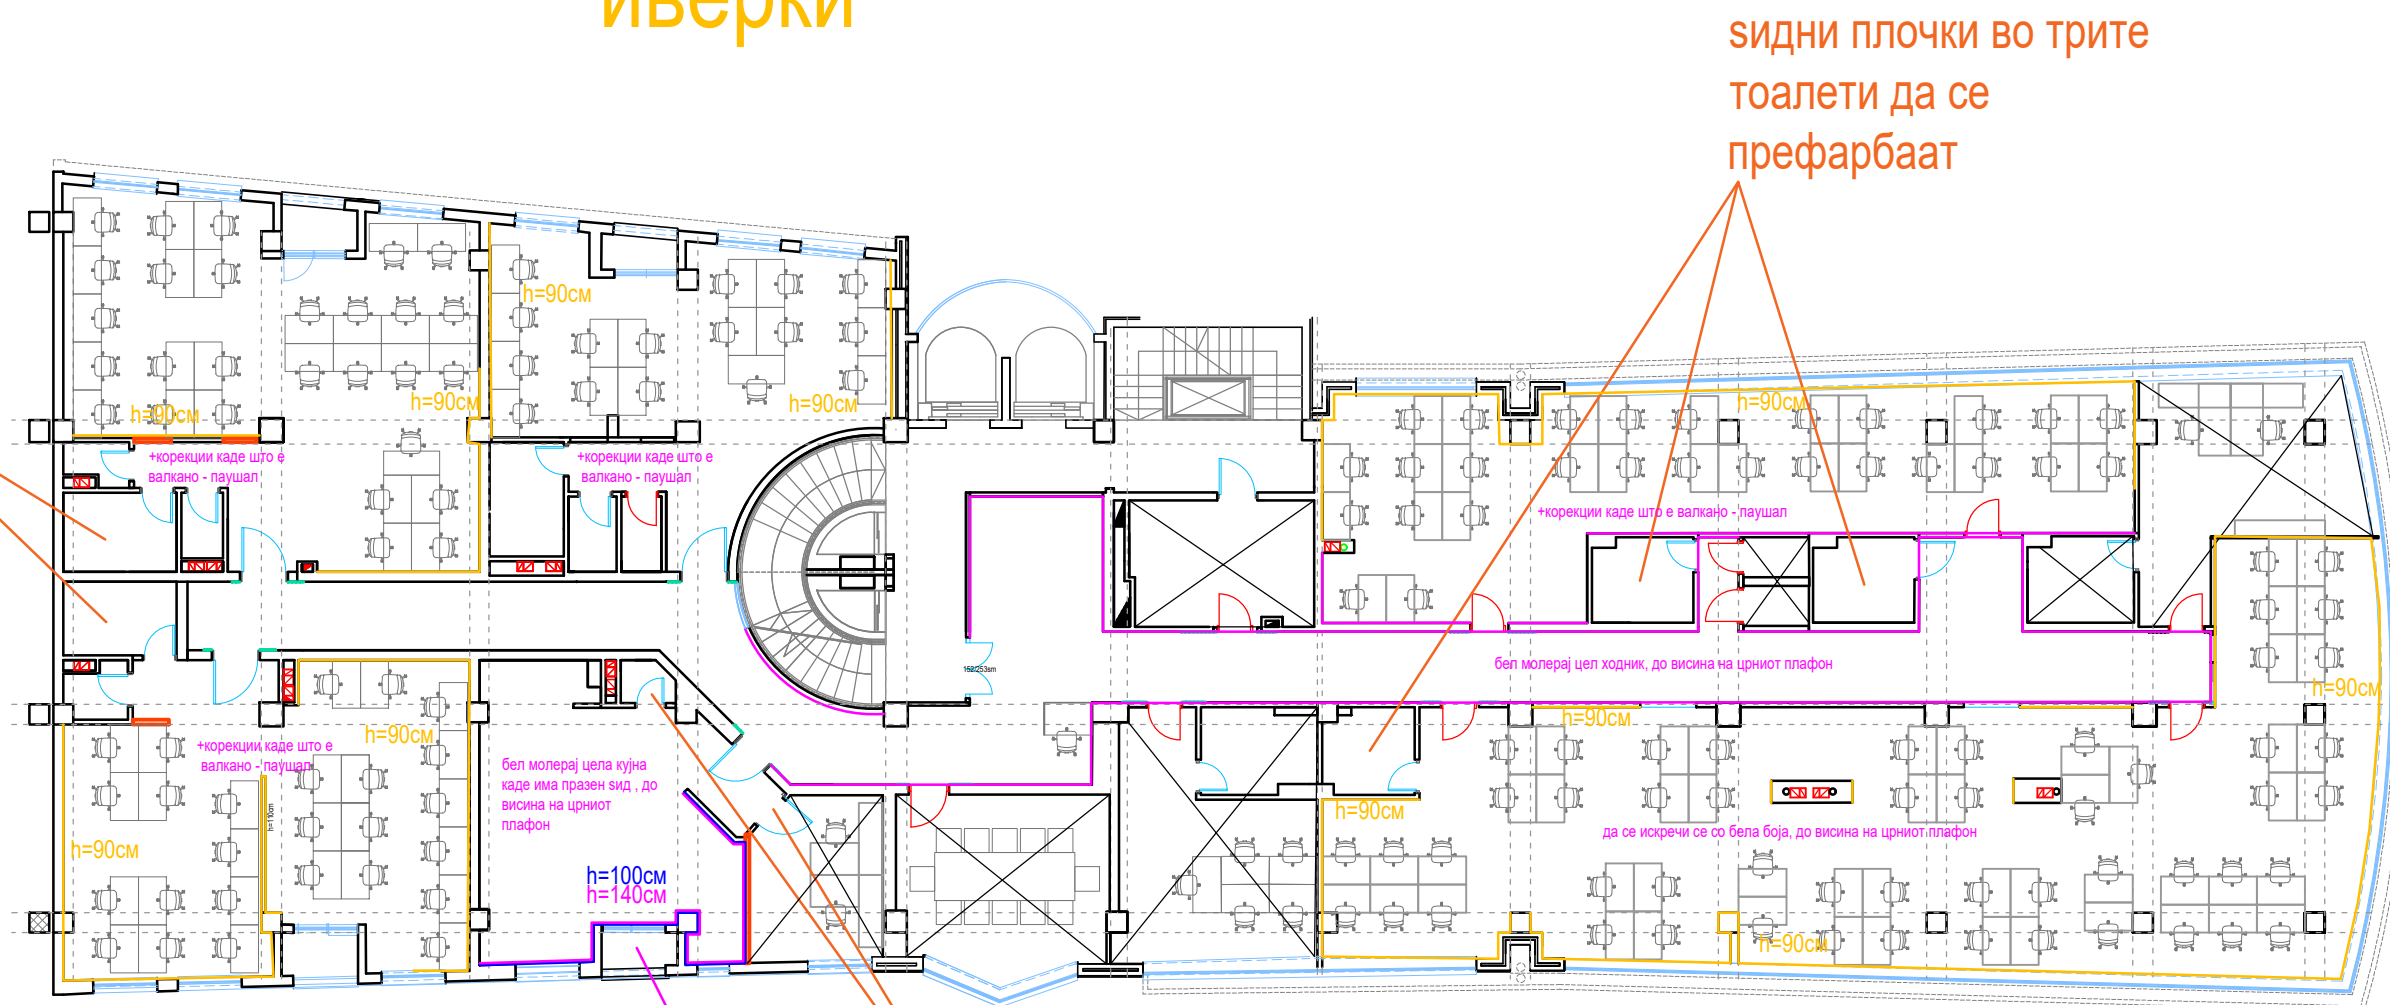

- _____ молерај бело
- _____ молерај мрсна
- _____ иверки

СИДНИ + ПОДНИ
ПЛОЧКИ ВО ДВАТА
ТОАЛЕТИ ДА СЕ
ПРЕФАРБААТ

СИДНИ ПЛОЧКИ ВО ТРИТЕ
ТОАЛЕТИ ДА СЕ
ПРЕФАРБААТ

тераса-цела
бел молерај

овие две
врати да се
префарбаат

бел молерај цел ходник, до висина на црниот плафон

да се искречи се со бела боја, до висина на црниот плафон

бел молерај цела кујна
каде има празен ѕид, до
висина на црниот
плафон

+корекции каде што е
валкано - паушал

+корекции каде што е
валкано - паушал

+корекции каде што е
валкано - паушал

h=90cm

h=90cm

h=90cm

h=90cm

h=90cm

h=90cm

h=90cm

h=90cm

h=100cm
h=140cm

h=90cm

h=90cm

h=90cm

h=90cm